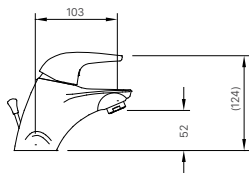

BẢN VẼ KỸ THUẬT

LFV-3001S