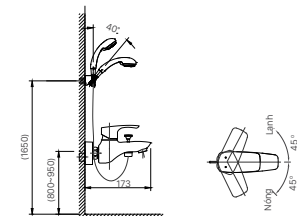

BFV-213S-1C | BFV-213S-3C