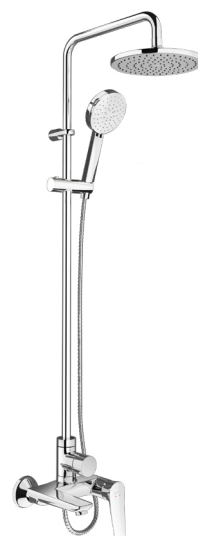

SEN TẮM CÂY

● **BFV-515S**
Giá 16.370.000 VNĐ

• Áp lực nước cấp 0,1÷0,5MPa