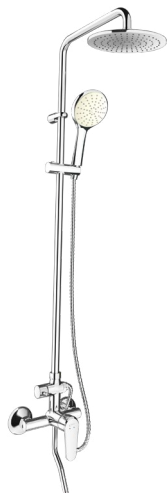

BFV-2015S
Giá 8.850.000 VNĐ

- Áp lực nước cấp 0.1÷0.5MPa