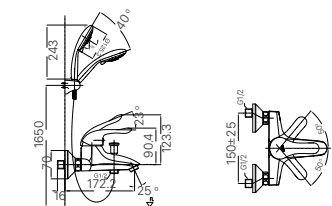

BẢN VẼ KỸ THUẬT

BFV-223S