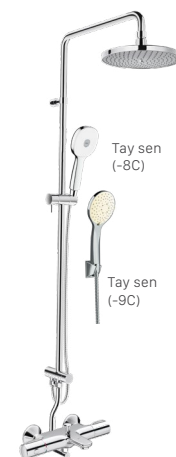

BFV-6015S
Giá 13.800.000 VNĐ

BFV-3415T-9C
Giá 12.520.000 VNĐ

BFV-3415T-8C
Giá 12.360.000 VNĐ

BFV-3415T-7C
Giá 12.250.000 VNĐ

BFV-3415T
Giá 12.360.000 VNĐ

Thân sen cây dễ dàng kết hợp với các loại củ sen trên thị trường. Lựa chọn hoàn hảo khi bạn muốn nâng cấp trải nghiệm trong phòng tắm.