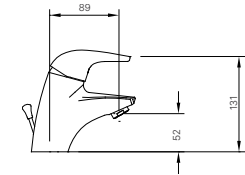

BẢN VẼ KỸ THUẬT

LFV-3002S