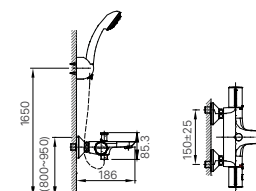

BFV-3413T-3C | BFV-3413T-4C | BFV-3413T-7C | BFV-3413T-8C