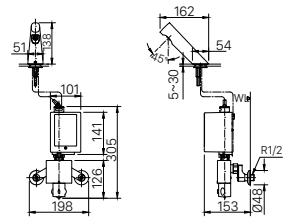

BẢN VẼ KỸ THUẬT

AMV-300K