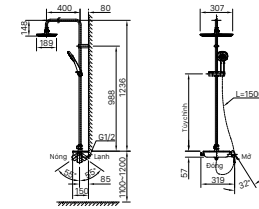

BFV-615S-8C