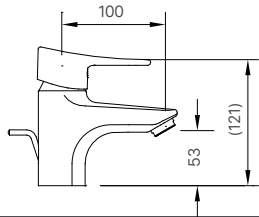

BẢN VẼ KỸ THUẬT

LFV-1002S