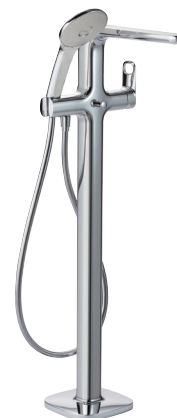

BFV-81SEC
Giá 14.560.000 VND

BFV-81SEHC
Giá 14.560.000 VND

BFV-81SEHW
Giá 14.560.000 VND

BFV-81SEW
Giá 15.310.000 VND

BFV-71SEW
Giá 11.940.000 VND

BFV-71SEC
Giá 11.940.000 VND

BF-SC9
Giá 600.000 VND

• Tay sen phủ lớp Ni-Cr

BF-SC8
Giá 560.000 VND

• Tay sen phủ lớp Ni-Cr

BF-SC3
Giá 480.000 VND

• Tay sen phủ lớp Ni-Cr

BF-SC7
Giá 440.000 VND

• Tay sen màu tự nhiên (trắng - xám)

BF-SC1
Giá 410.000 VND

• Tay sen phủ lớp Ni-Cr

BFV-28S
Giá 4.800.000 VND

Tay sen có lỗ phun lớn tạo ra những giọt nước chứa không khí, không chỉ mang lại trải nghiệm tắm thư giãn mà còn tiết kiệm nước. Thiết kế tối giản nhưng vô cùng tinh tế với thành bồn mỏng và mặt đáy thuôn bầu tạo không gian rộng rãi và đẳng cấp.