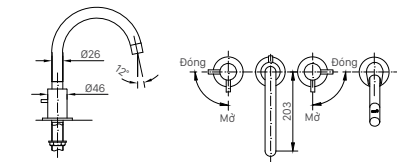

BẢN VẼ KỸ THUẬT

BFV-7000B