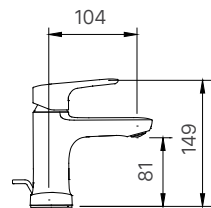

BẢN VẼ KỸ THUẬT

LFV-1401S