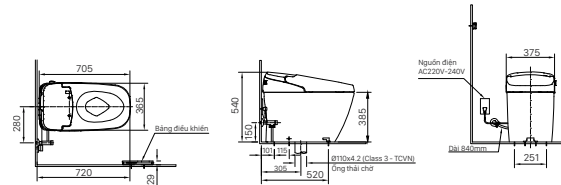

Lưu ý (1): Bao gồm trong vôi
Lưu ý (2): Bao gồm trong AMV-90, AMV-90(220V), AMV-90K, AMV-90K(220V)
Lưu ý (3): Chậu L-282V(EC/FC) chỉ lắp được với chân chậu L-284VD
Lưu ý (4): Chậu L-345V(EC/FC) không kết hợp được với chân chậu L-298VC
Lưu ý (5): Chậu AL-632V(EC/FC/GC) khách hàng cần mua thêm ống thải 0014068-wc
(*) LF-105PAL được sử dụng cho nơi công cộng nên không có chức năng giữ lại nước trong chậu
(**) Nếu khách hàng lựa chọn chậu L-2397V, AL-2395V, AL-2094V lắp cùng các vôi LFV-8100B, LFV-7100B, LFV-7000B cần đặt trước 02 tuần

BÀN VẼ KỸ THUẬT

AC-G216VN/BW1 | AC-G216VN/BKG