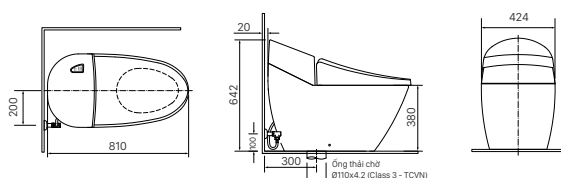

CHẬU	VỒI	ỐNG THẢI	VAN VẬN KHÓA	SL	ỐNG CẤP NƯỚC	SL		
L-295V	LFV-112SH	A-674P A-676PV A-603PV	A-703-4	2	Lưu ý (1)	-		
	LFV-8000SH2							
	LFV-2012SH							
	LFV-502SH							
	LFV-5000SH							
	LFV-5012SH							
	LFV-6012SH							
AL-S610V AL-S620V	LFV-8000SH2	A-603PV A-676PV A-674PV	A-703-4	2	Lưu ý (1)	-		
	LFV-7100SH							
	LFV-5000SH							
	LFV-112SH							
	LFV-5012SH							
	LFV-502SH							
	LFV-6012SH							
AL-S630VFC AL-S640VFC	LFV-402S	A-674PV A-675PV A-676PV A-603PV	A-703-4	2	Lưu ý (1)	-		
	LFV-5102S							
	LFV-4000S							
	LFV-212S							
	LFV-3002S							
	LFV-1002S							
	LFV-5002S							
	LFV-502S							
	LFV-2012S							
	LFV-5012S							
	LFV-6012S	A-675PV	A-703-4	2	A-701-7	1		
	LFV-7102S							
	LFV-2002S							
	LFV-612S							
	LFV-632S							
	LFV-P02B							
	LFV-20S							
	LFV-21S							
	AMV-91							
	AMV-91K							
AMV-50B	A-674P	Lưu ý (2)	Lưu ý (1)	-	-			
AMV-50B	A-703-4					1	Lưu ý (1)	-
AL-S630VGC AL-S640VGC	LFV-5010S	A-674PV A-675PV A-676PV A-603PV	A-703-4	2	A-701-7	2		
	LFV-7000B							
AL-652VFC	LFV-P02B	A-674PV A-676PV A-603PV	A-703-4	1	A-701-7	1		
	LFV-P20S							
	LFV-P21S							
	LFV-402S							
	LFV-5102S							
	LFV-4000S	A-675PV	A-703-4	1	A-701-7	1		
	LFV-222S							
	LFV-112S							
	LFV-212S							
	LFV-3002S							
	LFV-1002S							
	LFV-5002S							
	LFV-8000S							
	AMV-91							
	AMV-91K							
	AMV-50B	A-674P	Lưu ý (2)	Lưu ý (1)	-	-		
	LFV-221S							
	LFV-221S							
	LFV-211S							
	LFV-3001S							
LFV-1001S	A-674PV A-675PV A-676PV A-603PV	A-703-4	2	A-701-7	2			
LFV-1111S								
LFV-5010S								
LFV-8100B								
LFV-7000B								
LFV-7100B