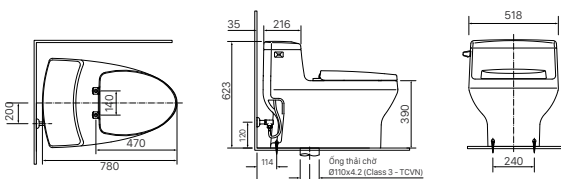

CHẬU	VỒI	ỐNG THẢI	VAN VẬN KHÓA	SL	ỐNG CẤP NƯỚC	SL		
L-295V	LFV-112SH	A-674P A-676PV A-603PV	A-703-4	2	Lưu ý (1)	-		
	LFV-8000SH2							
	LFV-2012SH							
	LFV-502SH							
	LFV-5000SH							
	LFV-5012SH							
	LFV-6012SH							
AL-S610V AL-S620V	LFV-8000SH2	A-603PV A-676PV A-674PV	A-703-4	2	Lưu ý (1)	-		
	LFV-7100SH							
	LFV-5000SH							
	LFV-112SH							
	LFV-5012SH							
	LFV-502SH							
	LFV-6012SH							
AL-S630VFC AL-S640VFC	LFV-402S	A-674PV A-675PV A-676PV A-603PV	A-703-4	2	Lưu ý (1)	-		
	LFV-5102S							
	LFV-4000S							
	LFV-212S							
	LFV-3002S							
	LFV-1002S							
	LFV-5002S							
	LFV-502S							
	LFV-2012S							
	LFV-5012S							
	LFV-6012S	A-675PV	A-703-4	2	A-701-7	1		
	LFV-7102S							
	LFV-2002S							
	LFV-612S							
	LFV-632S							
	LFV-P02B							
	LFV-20S							
	LFV-21S							
	AMV-91							
	AMV-91K							
AMV-50B	A-674P	Lưu ý (2)	Lưu ý (1)	-	-			
AMV-50B	A-703-4					1	Lưu ý (1)	-
AL-S630VGC AL-S640VGC	LFV-5010S	A-674PV A-675PV A-676PV A-603PV	A-703-4	2	A-701-7	2		
	LFV-7000B							
AL-652VFC	LFV-P02B	A-674PV A-676PV A-603PV	A-703-4	1	A-701-7	1		
	LFV-P20S							
	LFV-P21S							
	LFV-402S							
	LFV-5102S							
	LFV-4000S	A-675PV	A-703-4	1	A-701-7	1		
	LFV-222S							
	LFV-112S							
	LFV-212S							
	LFV-3002S							
	LFV-1002S							
	LFV-5002S							
	LFV-8000S							
	AMV-91							
	AMV-91K							
	AMV-50B	A-674P	Lưu ý (2)	Lưu ý (1)	-	-		
	LFV-221S							
	LFV-221S							
	LFV-211S							
	LFV-3001S							
LFV-1001S	A-674PV A-675PV A-676PV A-603PV	A-703-4	2	A-701-7	2			
LFV-1111S								
LFV-5010S								
LFV-8100B								
LFV-7000B								
LFV-7100B