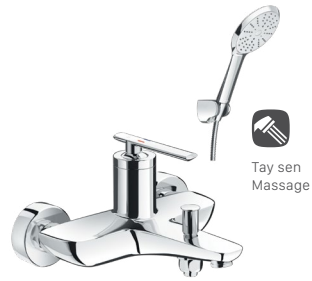

SERIES SEN VÒI

SERIES SEN VÒI

SERIES 6000

LFV-6002S
Giá 5.800.000 VND

BFV-6003S
Giá 7.500.000 VND

SERIES 4100

LFV-4102S
Giá 4.950.000 VND

BFV-4103S
Giá 5.610.000 VND