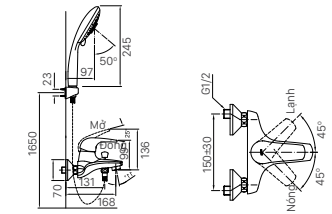

BFV-3003S-1C | BFV-3003S-3C