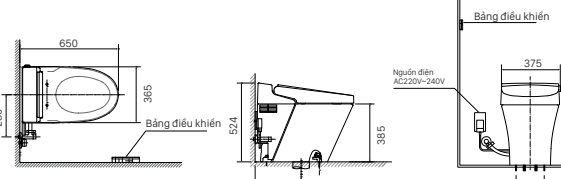

CHẬU	VỒI	ỐNG THẢI	VAN VẬN KHÓA	SL	ỐNG CẤP NƯỚC	SL		
L-295V	LFV-112SH	A-674P A-676PV A-603PV	A-703-4	2	Lưu ý (1)	-		
	LFV-8000SH2							
	LFV-2012SH							
	LFV-502SH							
	LFV-5000SH							
	LFV-5012SH							
	LFV-6012SH							
AL-S610V AL-S620V	LFV-8000SH2	A-603PV A-676PV A-674PV	A-703-4	2	Lưu ý (1)	-		
	LFV-7100SH							
	LFV-5000SH							
	LFV-112SH							
	LFV-5012SH							
	LFV-502SH							
	LFV-6012SH							
AL-S630VFC AL-S640VFC	LFV-402S	A-674PV A-675PV A-676PV A-603PV	A-703-4	2	Lưu ý (1)	-		
	LFV-5102S							
	LFV-4000S							
	LFV-212S							
	LFV-3002S							
	LFV-1002S							
	LFV-5002S							
	LFV-502S							
	LFV-2012S							
	LFV-5012S							
	LFV-6012S	A-675PV	A-703-4	2	A-701-7	1		
	LFV-7102S							
	LFV-2002S							
	LFV-612S							
	LFV-632S							
	LFV-P02B							
	LFV-20S							
	LFV-21S							
	AMV-91							
	AMV-91K							
AMV-50B	A-674P	Lưu ý (2)	Lưu ý (1)	-	-			
AMV-50B	A-703-4					1	Lưu ý (1)	-
AL-S630VGC AL-S640VGC	LFV-5010S	A-674PV A-675PV A-676PV A-603PV	A-703-4	2	A-701-7	2		
	LFV-7000B							
AL-652VFC	LFV-P02B	A-674PV A-676PV A-603PV	A-703-4	1	A-701-7	1		
	LFV-P20S							
	LFV-P21S							
	LFV-402S							
	LFV-5102S							
	LFV-4000S	A-675PV	A-703-4	1	A-701-7	1		
	LFV-222S							
	LFV-112S							
	LFV-212S							
	LFV-3002S							
	LFV-1002S							
	LFV-5002S							
	LFV-8000S							
	AMV-91							
	AMV-91K							
	AMV-50B	A-674P	Lưu ý (2)	Lưu ý (1)	-	-		
	LFV-221S							
	LFV-221S							
	LFV-211S							
	LFV-3001S							
LFV-1001S	A-674PV A-675PV A-676PV A-603PV	A-703-4	2	A-701-7	2			
LFV-1111S								
LFV-5010S								
LFV-8100B								
LFV-7000B								
LFV-7100B