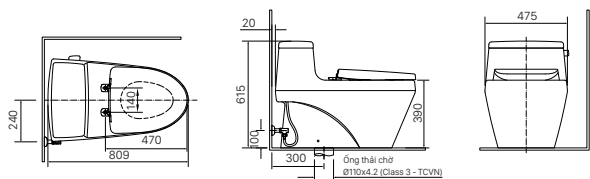

BẢN VẼ KỸ THUẬT