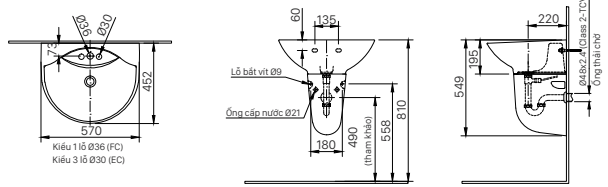

L-288V (EC/FC) | L-288VC (CHÂN CHẬU)