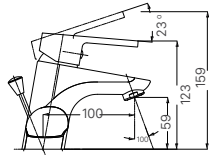

BẢN VẼ KỸ THUẬT

LFV-111S