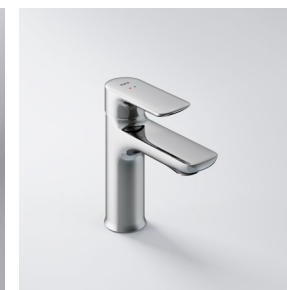

VÒI CHẬU
LFV-612S
Giá 2.630.000 VNĐ

- Đầu vòi chìm tạo vẻ đẹp tinh tế
- Đầu vòi ẩn mang lại diện mạo sang trọng
- Eco Care với máy sục khí, tiết kiệm nước
- Đầu sục khí có thể điều chỉnh linh hoạt

W 46 / D 153 / H 151 mm