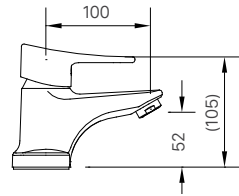

BẢN VẼ KỸ THUẬT

LFV-1001S