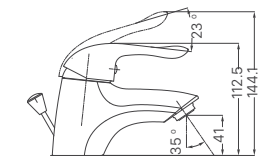

BẢN VẼ KỸ THUẬT

LFV-222S