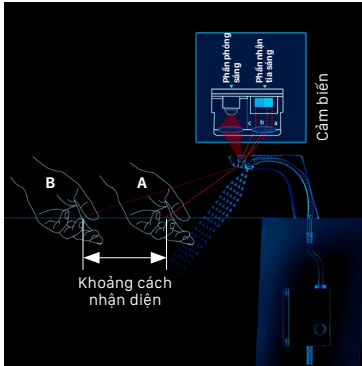

BÁT SEN DỄ DÀNG VỆ SINH

Bát sen có thể tháo rời giúp dễ dàng vệ sinh

360°

Công nghệ vòi phun rửa từ Nhật Bản mang lại sự thuận tiện vượt trội khi sử dụng sản phẩm vòi xịt mới của INAX với đầu vòi phun có thể xoay 360°, chùm tia nước phun rửa mạnh mà vẫn rất êm ái

TIẾT KIỆM NƯỚC

Tiết kiệm nguồn nước tối đa trong quá trình sử dụng

SEN NHIỆT TỰ ĐỘNG
THERMOSTAT

SEN TẮM THÔNG MINH, CHỈNH NHIỆT TÍCH TẮC

Với một nút xoay nhẹ nhàng,
nhiệt độ nước được điều chỉnh
chính xác chỉ trong tích tắc.

Sen tắm Thermostat điều chỉnh
nhiệt độ dễ dàng và chính xác

Thân sen Thermostat không gây
bong khi chỉnh ở nhiệt độ cao

CÔNG NGHỆ LINE SENSOR

Một dây gồm 64 điểm cảm ứng ở vòi LINE SENSOR Một điểm cảm ứng duy nhất ở vòi thông thường