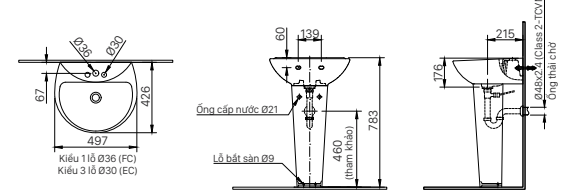

L-285V (EC/FC) | L-288VD (CHÂN CHẬU)