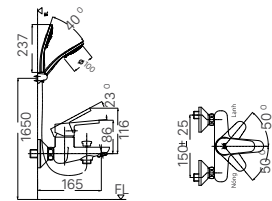

BẢN VẼ KỸ THUẬT

BFV-113S