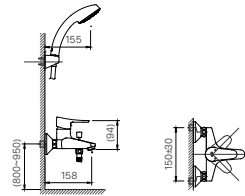

BFV-1003S | BFV-1003S-1C | BFV-1003S-2C