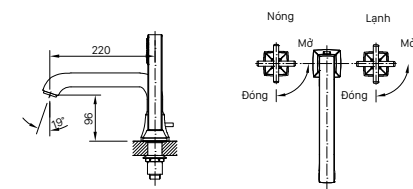

BẢN VẼ KỸ THUẬT

BFV-8100B