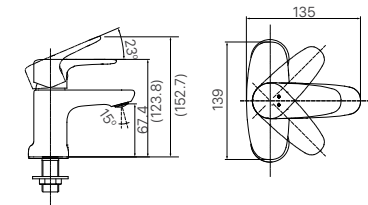

BẢN VẼ KỸ THUẬT

LFV-1111S