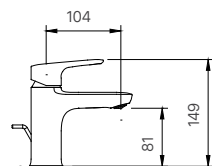

BẢN VẼ KỸ THUẬT

LFV-1402S