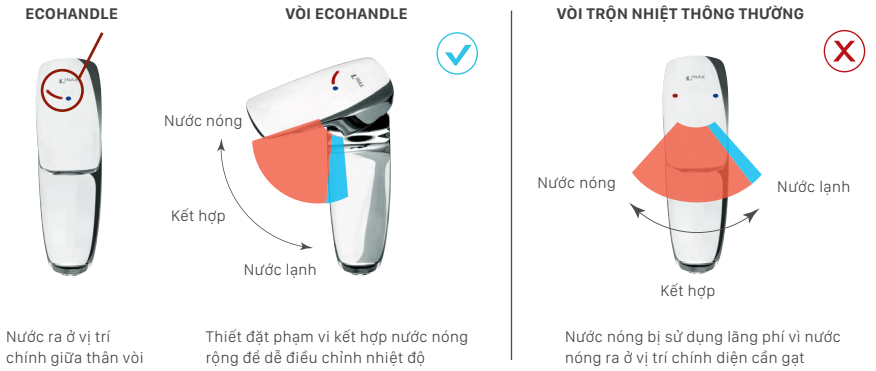

Sản phẩm sử dụng đầu phun tiết kiệm nước

TAY GẠT ECO TIẾT KIỂM NĂNG LƯỢNG

ECOHANDLE được thể hiện ở mặt chính của vòi với mục đích giúp cho người sử dụng tiết kiệm nước và tiết kiệm điện, có thể sử dụng dễ dàng tay gạt ECOHANDLE không gây lãng phí năng lượng.

Nước ra ở vị trí chính giữa thân vòi

Thiết đặt phạm vi kết hợp nước nóng rộng để dễ điều chỉnh nhiệt độ

Nước nóng bị sử dụng lãng phí vì nước nóng ra ở vị trí chính diện cần gạt

CÔNG NGHỆ 360°

Công nghệ vòi phun rửa Nhật Bản mang lại thuận tiện vượt trội với đầu vòi phun có thể xoay 360°, chùm tia nước phun rửa mạnh mà vẫn rất êm ái

CÔNG NGHỆ NẮC ECO TIẾT KIỂM NƯỚC

Giúp người sử dụng dễ dàng tiết kiệm nước, tay gạt có 2 mức độ điều chỉnh lưu lượng nước là: từ 0%-50% và từ 50%-100%

CÔNG NGHỆ PHUN NƯỚC HẠT LỚN TAY SEN MASSAGE TIẾT KIỂM NƯỚC