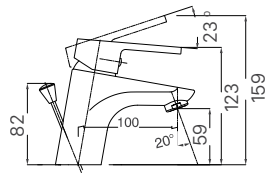

BẢN VẼ KỸ THUẬT

LFV-112S