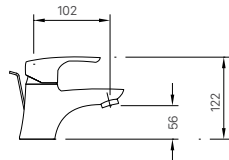

BẢN VẼ KỸ THUẬT

LFV-212S