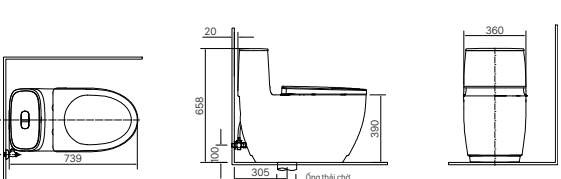

CHẬU	VỒI	ỐNG THẢI	VAN VẬN KHÓA	SL	ỐNG CẤP NƯỚC	SL		
L-295V	LFV-112SH	A-674P A-676PV A-603PV	A-703-4	2	Lưu ý (1)	-		
	LFV-8000SH2							
	LFV-2012SH							
	LFV-502SH							
	LFV-5000SH							
	LFV-5012SH							
	LFV-6012SH							
AL-S610V AL-S620V	LFV-8000SH2	A-603PV A-676PV A-674PV	A-703-4	2	Lưu ý (1)	-		
	LFV-7100SH							
	LFV-5000SH							
	LFV-112SH							
	LFV-5012SH							
	LFV-502SH							
	LFV-6012SH							
AL-S630VFC AL-S640VFC	LFV-402S	A-674PV A-675PV A-676PV A-603PV	A-703-4	2	Lưu ý (1)	-		
	LFV-5102S							
	LFV-4000S							
	LFV-212S							
	LFV-3002S							
	LFV-1002S							
	LFV-5002S							
	LFV-502S							
	LFV-2012S							
	LFV-5012S							
	LFV-6012S	A-675PV	A-703-4	2	A-701-7	1		
	LFV-7102S							
	LFV-2002S							
	LFV-612S							
	LFV-632S							
	LFV-P02B							
	LFV-20S							
	LFV-21S							
	AMV-91							
	AMV-91K							
AMV-50B	A-674P	Lưu ý (2)	Lưu ý (1)	-	-			
AMV-50B	A-703-4					1	Lưu ý (1)	-
AL-S630VGC AL-S640VGC	LFV-5010S	A-674PV A-675PV A-676PV A-603PV	A-703-4	2	A-701-7	2		
	LFV-7000B							
AL-652VFC	LFV-P02B	A-674PV A-676PV A-603PV	A-703-4	1	A-701-7	1		
	LFV-P20S							
	LFV-P21S							
	LFV-402S							
	LFV-5102S							
	LFV-4000S	A-675PV	A-703-4	1	A-701-7	1		
	LFV-222S							
	LFV-112S							
	LFV-212S							
	LFV-3002S							
	LFV-1002S							
	LFV-5002S							
	LFV-8000S							
	AMV-91							
	AMV-91K							
	AMV-50B	A-674P	Lưu ý (2)	Lưu ý (1)	-	-		
	LFV-221S							
	LFV-221S							
	LFV-211S							
	LFV-3001S							
LFV-1001S	A-674PV A-675PV A-676PV A-603PV	A-703-4	2	A-701-7	2			
LFV-1111S								
LFV-5010S								
LFV-8100B								
LFV-7000B								
LFV-7100B