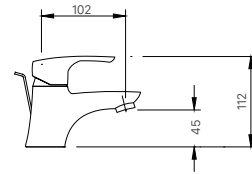

BẢN VẼ KỸ THUẬT

LFV-211S