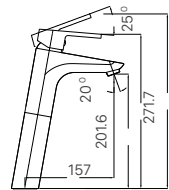

BẢN VẼ KỸ THUẬT

LFV-112SH