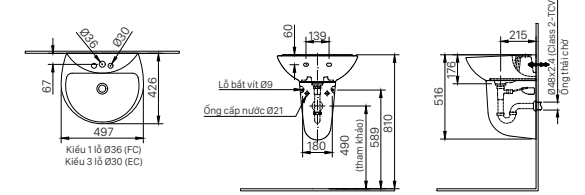

L-285V (EC/FC) | L-288VC (CHÂN CHẬU)