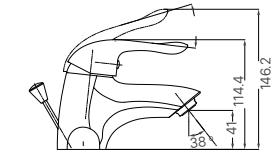

BẢN VẼ KỸ THUẬT

LFV-221S